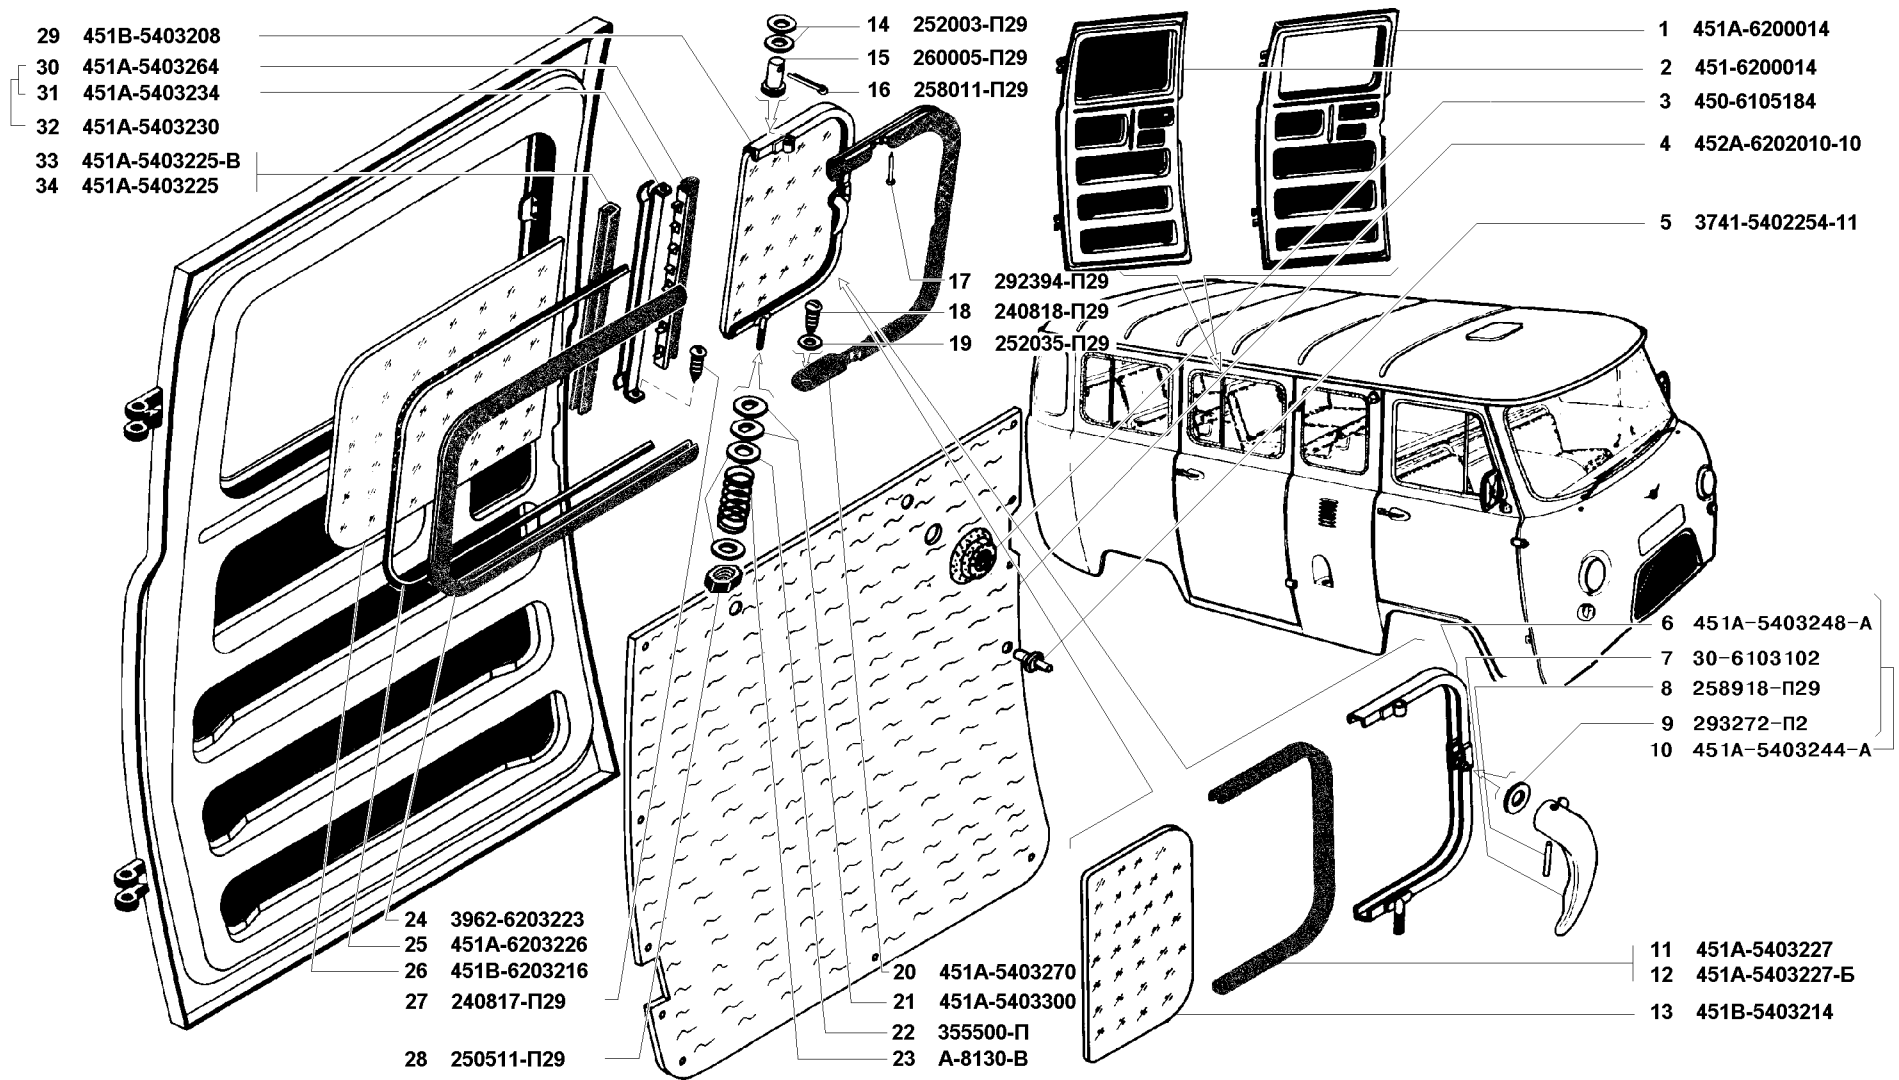

\* - Для автомобилей УАЗ-39094  
For automobiles УАЗ-39094

**Подгруппа 6203. Окно задней двери**  
**Subgroup 6203. Rear Door Window**

136	6	451A-5403248-A	45 3111 1177	-	1	1	1*	Рамка поворотного стекла с гнездом оси правая в сборе	Swivelling glass r.h. framing with axle seat in assy
	7	30-6103102	45 4311 0752	-	1	1	1*	Ручка рамки поворотного стекла правая	Swivelling glass r.h. latch handle
	8	258918-П29	45 9852 1018	-	1	1	1*	Штифт 2x12	Set pin 2x12
	9	293272-П2	45 9952 6223	-	1	1	1*	Шайба 8 пружинная волнистая	Wavy spring washer 8
	10	451A-5403244-A	45 3111 2275	-	1	1	1*	Рамка поворотного стекла	Swivelling glass framing
	11	451A-5403227*1	45 3111 2267	-	1	1	1*	Прокладка поворотного стекла толстая	Swivelling glass thick weatherstrip
	12	451A-5403227-Б*1	45 3111 2269	-	1	1	1*	Прокладка поворотного стекла тонкая	Swivelling glass thin weatherstrip
	13	451B-5403214	45 3111 4550	-	1	1	1*	Стекло окна поворотное	Swivelling glass
	14	252003-П29	45 9811 1204	-	2	2	2*	Шайба 5	Washer 5
	15	260005-П29	45 9862 1006	-	1	1	1*	Палец 5x22	Pin 5x22
	16	258011-П29	45 9871 1015	-	1	1	1*	Шплинт 2x10	Cotter 2x10
	17	292394-П29		-	6	6	6*	Гвоздь 2,8x22 специальный	Special nail 2.8x22
	18	240818-П29	45 9642 1016	-	2	2	2*	Винт 4x12	Screw 4x12
	19	252035-П29	45 9811 1253	-	2	2	2*	Шайба 4	Washer 4
	20	451A-5403270	45 3111 2290	-	1	1	1*	Уплотнитель поворотного стекла	Swivelling glass weatherstrip
	21	451A-5403300	45 3111 2296	-	2	2	2*	Шайба специальная	Special washer
	22	355500-П	45 9964 6028	-	2	2	2*	Шайба 8,5	Washer 8.5
	23	A-8130-B	45 4311 0309	-	1	1	1*	Пружина зажима оси поворотного стекла	Swivelling glass axle pressure spring
	24	3962-6203223	45 5117 0202	-	1	1	1*	Уплотнитель стекла	Swivelling glass weatherstrip
	25	451A-6203226	45 3111 2823	-	1	1	1*	Вкладыш уплотнителя стекла	Swivelling glass weatherstrip insert
	26	451B-6203216	45 3111 2820	-	1	1	1*	Стекло окна задней двери	Rear door window glass