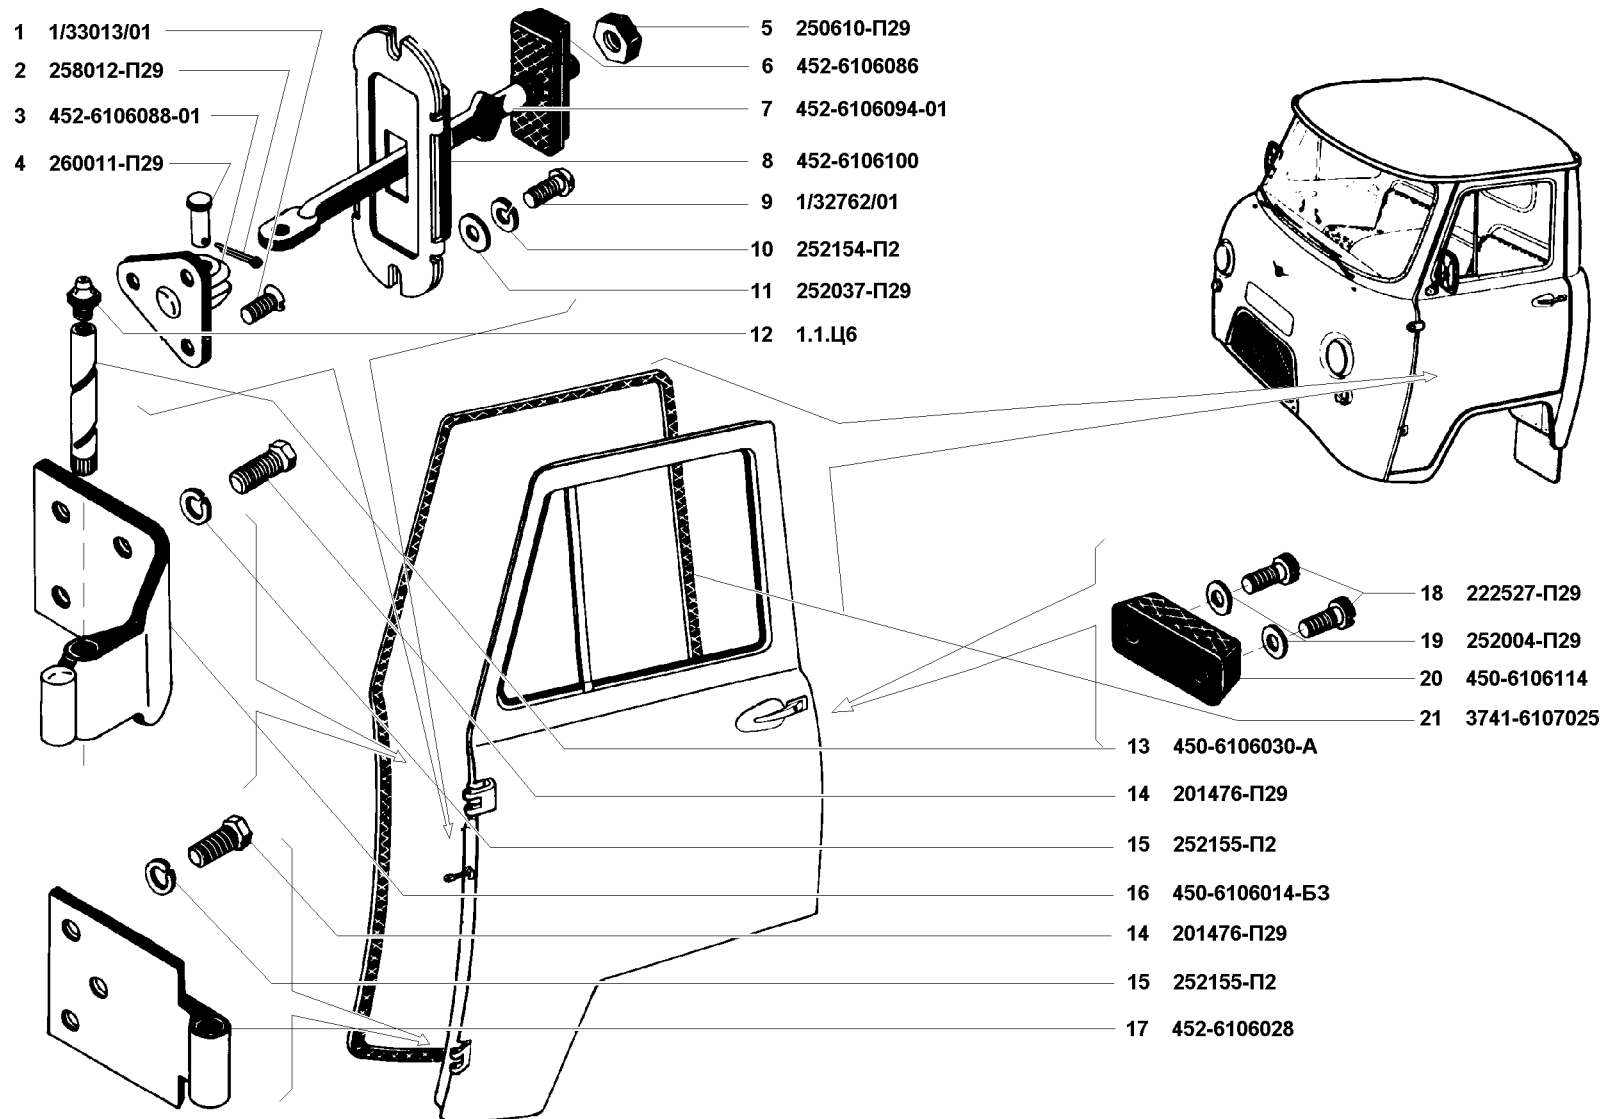

**ГРУППА 62. ДВЕРЬ (БОКОВАЯ) ЗАДНЯЯ  
GROUP 62. REAR (SIDE) DOOR**

**Подгруппа 6200. Дверь задняя в сборе  
Subgroup 6200. Rear Door in Assy**

136	1	451А-6200014	45 3111 2803	-	1	1	1*	Дверь задняя в сборе	Rear door in assy
-----	---	--------------	--------------	---	---	---	----	----------------------	-------------------